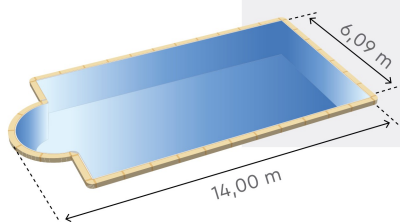

LIGNE E

Evodeck protège les belles piscines !

COUVERTURE AUTOMATIQUE HORS-SOL

BWT EVODECK LIGNE E

BWT LE MEILLEUR DE LA PROTECTION, LA SÉCURITÉ ASSURÉE.

Les couvertures BWT Evodeck, comme toutes les couvertures de la gamme BWT, constitue un dispositif optimal de protection contre les chutes accidentelles dans l'eau.

La couverture BWT Evodeck est conforme à la norme NF P 90-308 et vous permet de profiter de votre piscine en toute sérénité.

DIMENSIONS MAXIMALES :

Les dimensions maximales d'une couverture BWT EC, sont de 6,09 × 14,00 mètres.