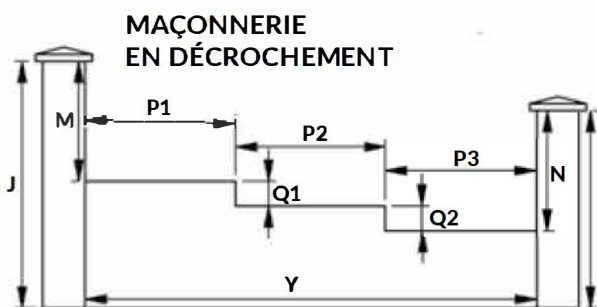

À renvoyer par fax ou par mail à votre interlocuteur privilégié (voir p. 2)

contact@aluconcept-fabricant.fr Tél. 03 80 29 20 50 Fax 03 80 29 64 95	Vos coordonnées	Votre référence
		Délai souhaité

MODÈLE ET FIXATION

	Hauteur	Largeur	Quantité
Modèle à lames pleines 158 x 15 mm			
Modèle à lames pleines 245 x 15 mm			
Modèle à lames Z 158 x 15 mm			
Modèle à lames ajourées 150 x 15 mm			
Fixation	☐ Sur platine	☐ À sceller	

OPTIONS PERSONNALISATION

		Quantité
Tôle pleine	H 235 - 310	
	H 1220 - 1420	
Tôle découpée ou perforée	H 235 - 310	
	H 1220 - 1420	
Insert alu anodisé 15 x 15 mm		

COLORIS

Coloris standard ☐ Ivoire 1015 FT ☐ Rouge Pourpre 3004 FT ☐ Vert 6009 FT ☐ Gris Beige 7006 FT ☐ Gris Anthracite 7016 FT ☐ Gris 2900 Sablé ☐ Gris antique Sablé ☐ Brun Gris 8019 FT ☐ Noir 2100 Sablé ☐ Noir 9005 FT ☐ Blanc 9016 Mat ☐ Blanc 9010 FT	Coloris « Sélection » _____ _____ Autre RAL _____ _____

MERCI DE NOUS FOURNIR
UN PLAN DE VOTRE PROJET