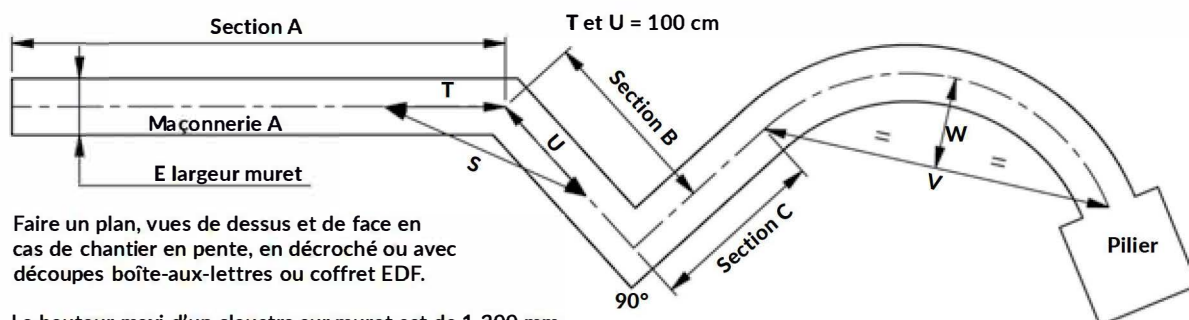

	Hauteur	Largeur	Quantité
Modèle à lames pleines 158 x 15 mm			
Modèle à lames pleines 245 x 15 mm			
Modèle à lames Z 158 x 15 mm			
Modèle à lames ajourées 150 x 15 mm			
Fixation	<input type="checkbox"/> Sur platine	<input type="checkbox"/> À sceller	

MERCI DE NOUS FOURNIR
UN PLAN DE VOTRE PROJET

MAÇONNERIE DE CLAUSTRAS AVEC ANGLES ET ARRONDI

Faire un plan, vues de dessus et de face en cas de chantier en pente, en décroché ou avec découpes boîte-aux-lettres ou coffret EDF.

La hauteur maxi d'un claustra sur muret est de 1 200 mm. Pour toutes autres demandes, merci de nous consulter.

Choisissez le coloris de votre portail parmi une large palette de couleurs à l'aspect sablé. Toutes les fabrications aluminium Aluconcept sont sablées et thermo-laquées pour offrir une très bonne résistance à la corrosion et aux intempéries.